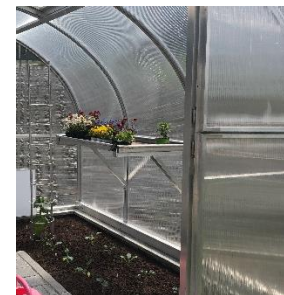

Ablageregal

Produkte in Sondergrößen auf Anfrage!